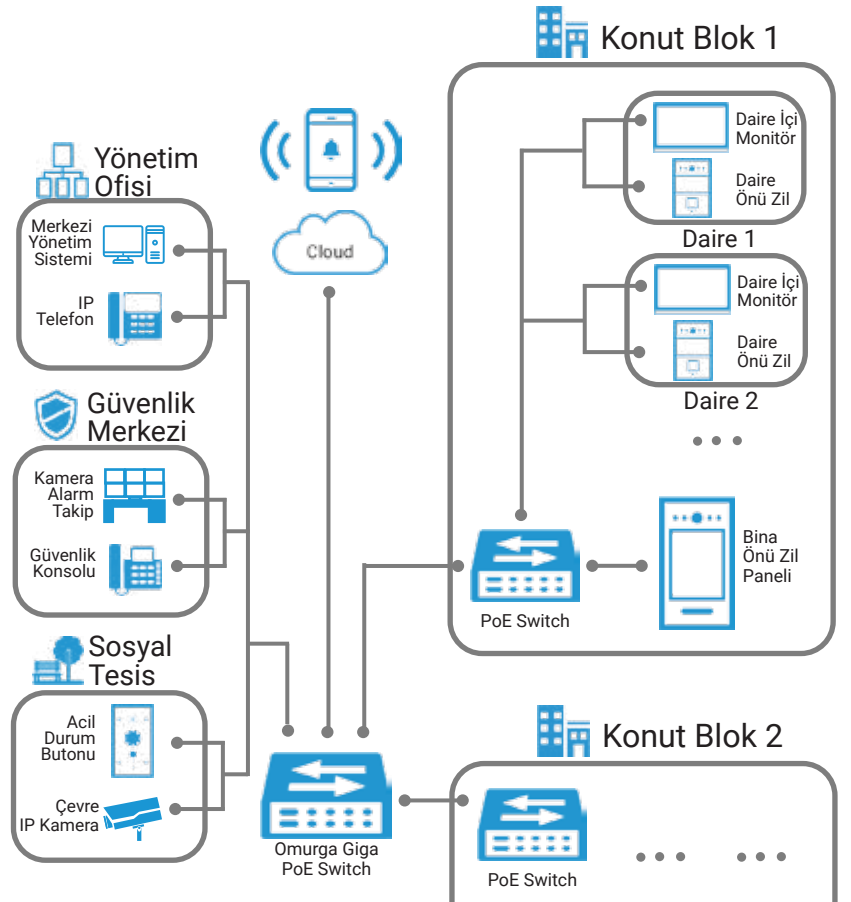

## AKILLI ÇAĞRI YÖNLENDİRME

Akuvox'un bulut tabanlı mobil uygulama çözümü, aile fertlerine ev dışındayken de zengin interkom özellikleri sunmaktadır. SmartPlus uygulamasını akıllı telefonlarınızda kullanarak ziyaretçilerinizi uzaktan yanıtlayabilir, konuşabilir, kapıyı açabilir, kapı ölü zil kameralarını izleyebilir ve kargo/temizlik görevlileri için bir defalık geçici şifre oluşturabilirsiniz. Evden yüzlerce kilometre uzakta seyahat ederken bile, Akuvox sayesinde evinizden hiç uzakta kalmazsınız.

Örneğin, siz evde yokken, bir misafiriniz geldiğinizde şöyle bir senaryo yaşanacaktır:

- 1 Bina ölü zil panelinden ziyaret edilen daire aranır.
- 2 Belirli bir süre içinde daireden cevap alınamaz ise çağrı ev sahibinin mobil cihazına yönlendirilir. İstenirse hem daire içi panel hem de mobil uygulama aynı anda çalabilir.
- 3 Yönlendirme sonunda mobil cihaz ile bina ölü zil paneli AKUVOX CLOUD aracılığıyla görüntülü görüşme yapmaya başlar. İstenirse bina kapısı uygulama ile uzaktan açılır.

## IP İTERKOM BAĞLANTI ŞEMASI

Akuvox IP İterkom sisteminin altyapı bileşenleri ve kablolama şeması yan tarafta örneklendirilmiştir.

Akuvox altapısının temelinde "standart" PoE Switch ve Cat6 kablolama bulunur. Switch seçiminde herhangi bir marka/model kullanılabilir; ulusal ve uluslararası standartlarla tam uyumludur.

Çevre IP kameralarının dairelerden izlenebilmesi için kameraların toplandığı Switch ile İterkom Switch arasında standart Cat6 bağlantı yapılması yeterlidir; harici gateway kullanılmasına gerek yoktur.